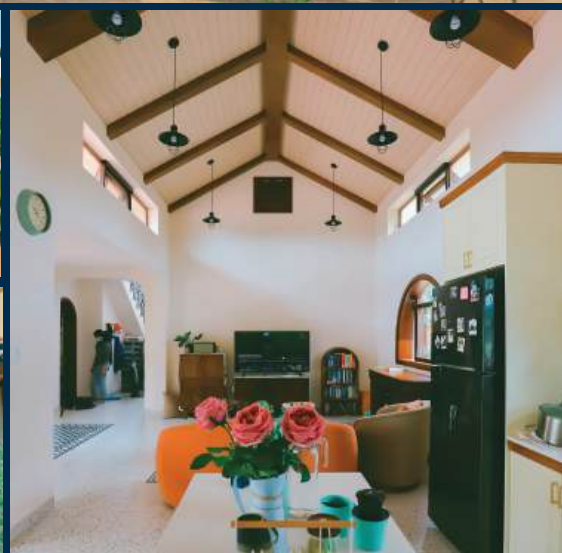

Biệt thự vườn mang phong cách Farmhouse mộc mạc, chan hòa cùng thiên nhiên. Mỗi góc nhỏ đều đậm chất thôn quê, giản dị mà sống động – như một bản giao hưởng nhẹ nhàng giữa lòng đất trời.