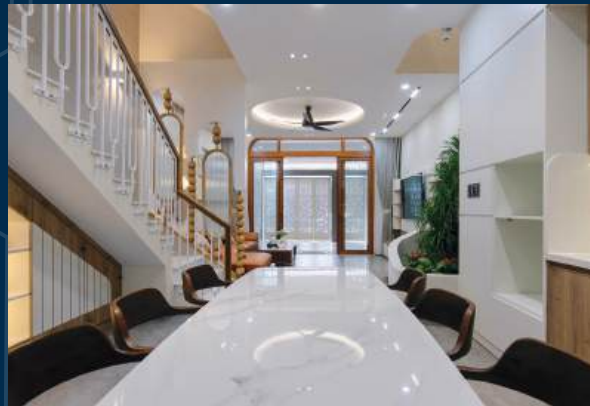

KHI ÁNH SÁNG KẾT NỐI YÊU THƯƠNG

Vị trí: Bà Rịa. HCM

Diện tích: 275m²

Không gian sống chan hòa sinh khí được Unideco kiến tạo, với nguồn sáng tự nhiên từ giếng trời, giúp kết nối các thành viên gia đình với nhau và với thiên nhiên.