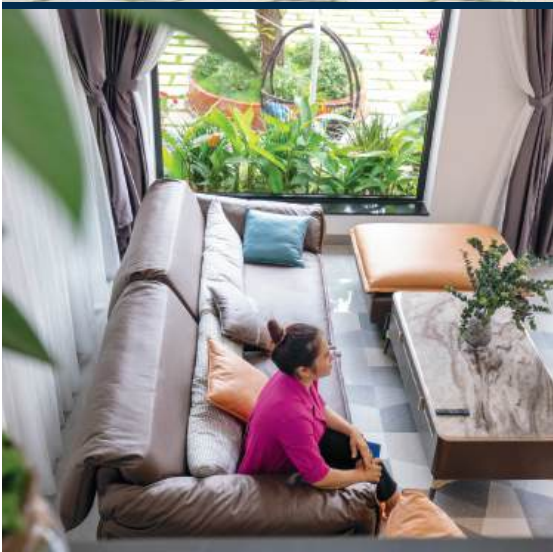

Những đường nét hiện đại thanh lịch ôm ấp tiện nghi ấm áp, tạo nên bản giao hưởng hoàn hảo cho cuộc sống viên mãn.