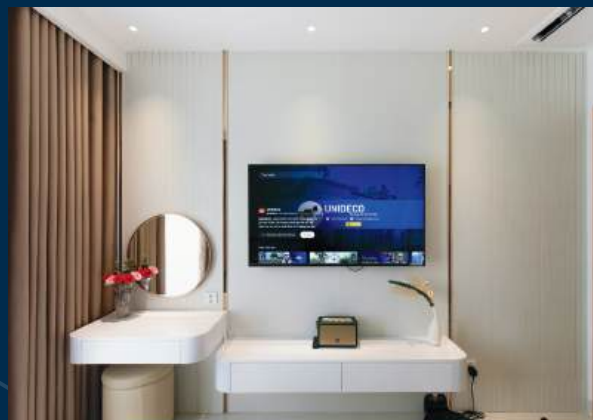

MỠI CHI TIẾT MỘT TRẢI NGHIỆM ĐẲNG CẤP

Vị trí: Vũng Tàu Centre Point
Diện tích: 3PN

Với những đường cong tinh tế, bảng màu trung tính dịu mắt và ánh sáng tự nhiên, căn hộ không có chi tiết nào hào nhoáng mà chỉ có vẻ đẹp thanh lịch, chất lọc từ phong cách tối giản đương đại.