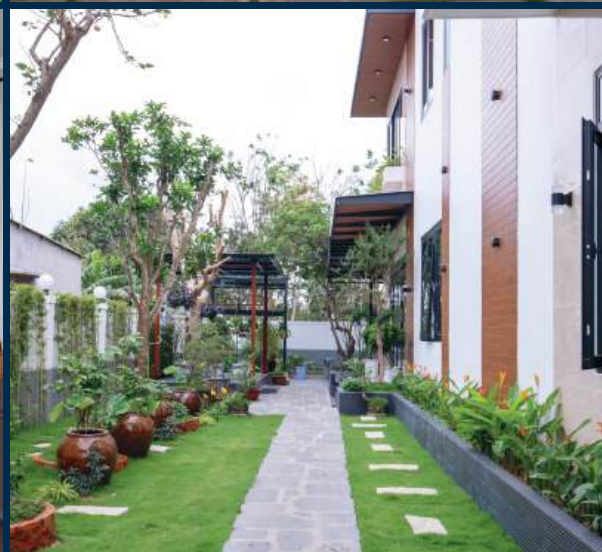

Những đường nét hiện đại thanh lịch ôm ấp tiện nghi ấm áp, tạo nên bản giao hưởng hoàn hảo cho cuộc sống viên mãn.