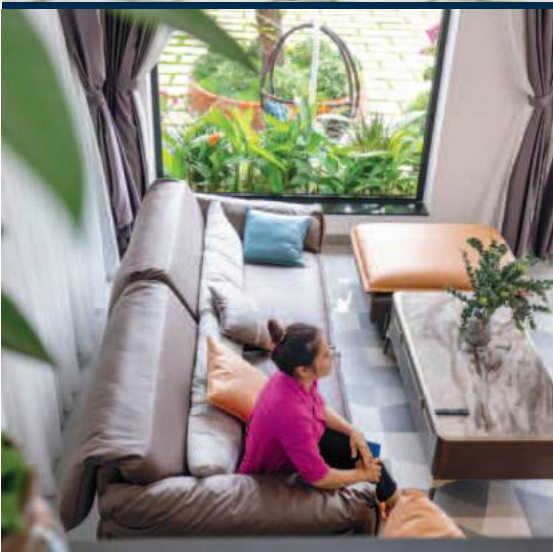

## TINH TẾ, HIỆN ĐẠI ẤM ÁP TỪNG KHOẢNH KHẮC

Vị trí: Hồ Tràm, HCM

Diện tích: 450m<sup>2</sup>

Những đường nét hiện đại thanh lịch ôm ấp tiện nghi ấm áp, tạo nên bản giao hưởng hoàn hảo cho cuộc sống viên mãn.