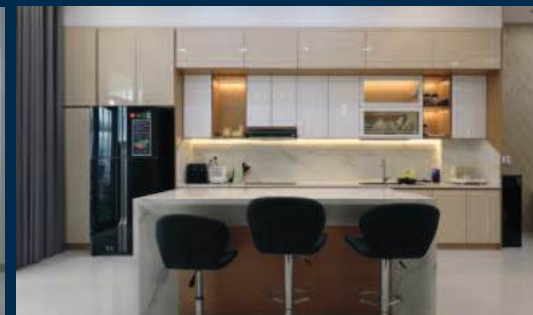

TỔ ẤM TIỆN NGHI TINH HOA GIỮA LÒNG PHỐ THỊ

Vị trí: Bà Rịa, HCM
Dự án: Barya Citi

Nhà phố 3 tầng 1 tum tích hợp tiện ích thông minh, tối ưu công năng với không gian mở chan hòa ánh sáng tự nhiên, phong cách tối giản sang trọng.